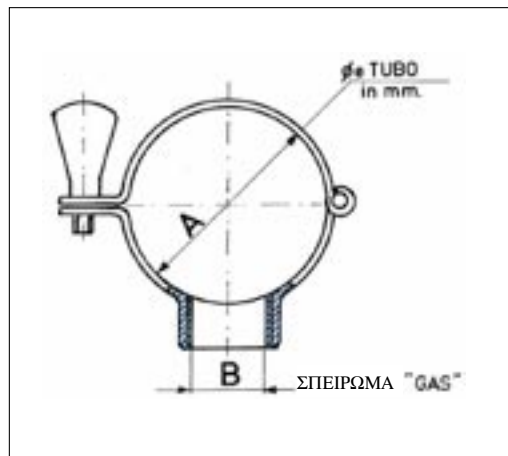

CHRYSSAFIDIS

REGGITUBO in Acciaio Inox Aisi 304
 PIPE SUPPORT
 COLLIER POUR TUBE
 ROHRSCHELLE

ΣΤΗΡΙΓΜΑΤΑ ΑΝΟΞΕΙΔΩΤΑ

Art. 127A · 127B

DN-DIN	20	25	32	40	50	60	65	80	85	90	100
A	22	28	34	40	52	60	70	80	85	90	104
B	3/8"	3/8"	1/2"	1/2"	1/2"	1/2"	1/2"	1/2"	1/2"	1/2"	1/2"
Ø-INCH		1"	1 1/4"	1 1/2"	2"	2 1/2"		3"			4"
A	25,4	25,4	32	38,1	50,8	63,5		76,2			101,6
B	3/8"	3/8"	1/2"	1/2"	1/2"	1/2"		1/2"			1/2"
Ø GAS	1/2"		1"	1 1/4"	1 1/2"		2"	2 1/2"	3"	3 1/2"	4"
A	21,3		33,7	42,4	48,3		60,3	76,1	88,9	101,6	114,3
B	3/8"		1/2"	1/2"	1/2"		1/2"	1/2"	1/2"	1/2"	1/2"