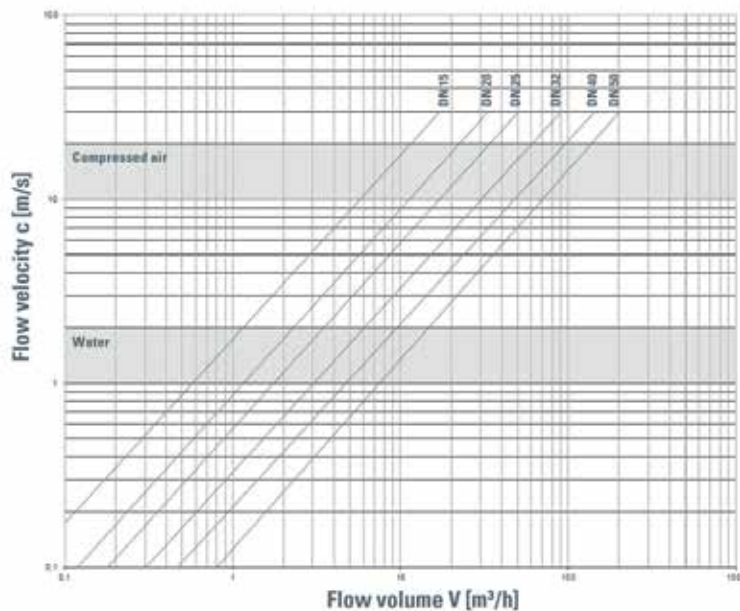

## МЕСИНГОВИ РЕДУЦИР ВЕНТИЛИ BRASS PRESSURE REDUCING VALVE

КРИСМЕТАЛ ООД

Редуцир вентил  
Reducing valve

		Goetze Armaturen 681SP	Goetze Armaturen 681HP
		max Pin=40 bar	
		Pout=1-8 bar	Pout=5-15 bar
Размер Size	Дълж. Length	Код Code	Код Code
1/2"	135	297004	297044
3/4"	160	297005	297045
1"	178	297006	297046
1.1/4"	186	297007	297047
1.1/2"	226	297008	297048
2"	260	297009	297049

		Манометър Manometers	
		0-10 bar	0-25 bar
		Код Code	Код Code
Аксиален - Axial		990168	
Аксиален - Axial			298140
Радиален - Radial		298133	
Радиален - Radial			2981340

		Редуцир вентил * Reducing valve	
		Goetze Armaturen 682SP	
		max Pin=40 bar	
		Pout=1-8 bar	
Размер Size		Код Code	
50		297019	
65		297020	
80		297021	