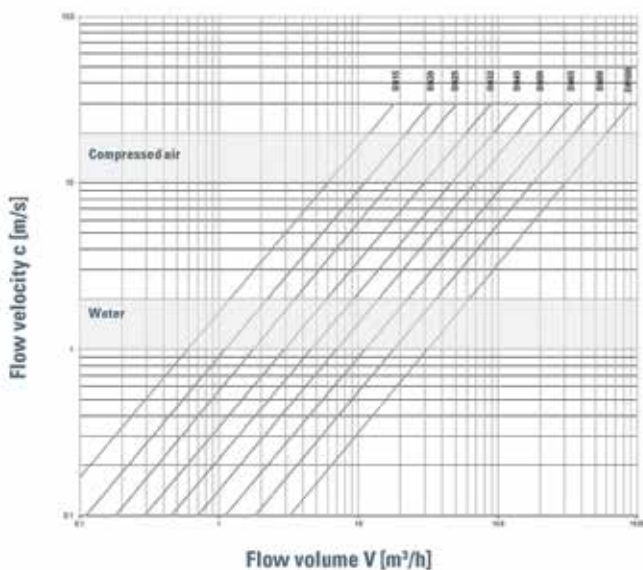

## МЕСИНГОВИ РЕДУЦИР ВЕНТИЛИ BRASS PRESSURE REDUCING VALVE

КРИСМЕТАЛ ООД

Редуцир вентил  
Reducing valve

		Goetze Armaturen 681SP	Goetze Armaturen 681HP
		max Pin=40 bar	
		Pout=1-8 bar	Pout=5-15 bar
Размер Size	Дълж. Length	Код Code	Код Code
1/2"	135	297004	297044
3/4"	160	297005	297045
1"	178	297006	297046
1.1/4"	186	297007	297047
1.1/2"	226	297008	297048
2"	260	297009	297049

		Манометър Manometers	
		0-10 bar	0-25 bar
		Код Code	Код Code
Аксиален - Axial		990168	
Аксиален - Axial			298140
Радиален - Radial		298133	
Радиален - Radial			2981340

		Редуцир вентил * Reducing valve	
		Goetze Armaturen 682SP	
		max Pin=40 bar	
		Pout=1-8 bar	
Размер Size		Код Code	
50		297019	
65		297020	
80		297021	