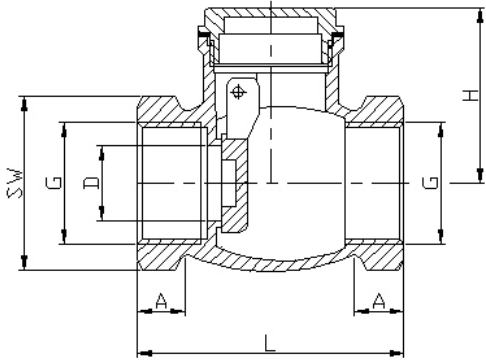

ΚΛΑΠΕ ΑΝΤΕΠΙΣΤΡΟΦΗΣ ΟΡΕΙΧΑΛΚΙΝΑ

Body and cap: brass  
Seal disc NBR

G	1/2"	3/4"	1"	1 1/4"	1 1/2"	2"	2 1/2"	3"	4"
L	47	57	65	70	81	95	107	127	171
H	33	40	46	51	57	66	76	82	114
D	13	18	22	30	33	42	47	63	84
A	13	14.5	15	16	16	17	19	21	27
SW	27	32	40	50	56	66	83	96	122
PN	16	16	16	16	16	16	16	16	16